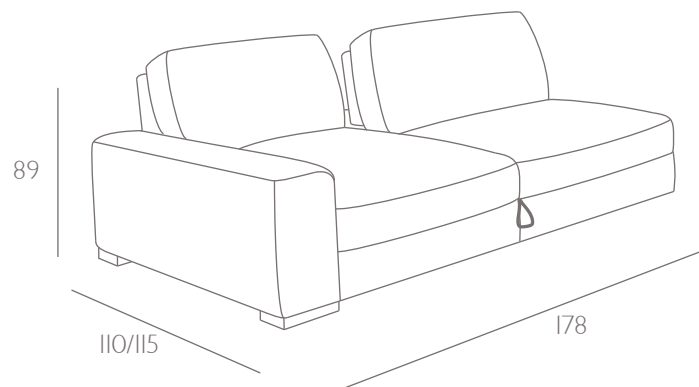

DIVANO

TESSA

italia
LIVING
ITALIAN FEELINGS

MODELLO 5155

TESSA

PROFONDITA'
+
ALTEZZA SEDUTA

Code 22sx/23dx
Large sofa bed 1 arm

Code 48sx/49dx
Chaise Longue

CR
Set of 3 cushions

SPECIFICHE TECNICHE TECHNICAL SPECIFICATIONS

STRUTTURA: Legno massello di abete e pannelli in masonite e multistrato.

SOSPENSIONI: Cinghie elastiche rinforzate di polipropilene e lattice naturale su spalla; molle a zigzag su seduta.

IMBOTTITURA: Poliuretano espanso indeformabile a densità differenziata.

CUSCINO SEDILE: Poliuretano espanso indeformabile rivestito in morbida fibra Dacron.

CUSCINO SPALLIERA: Poliuretano espanso indeformabile rivestito in morbida fibra Dacron.

ARMS: stress-resistant polyurethane foam covered with Dacron hollow soft polyester fibre.

FEET: (h 5cm).