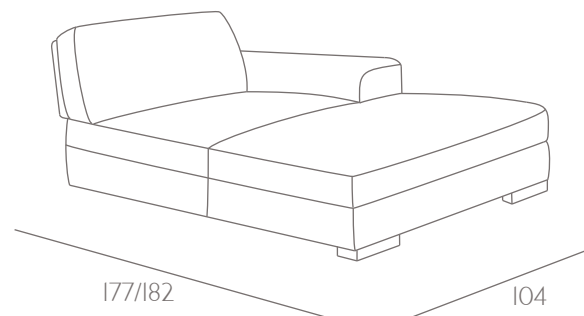

DIVANO

TESSA

italia
LIVING
ITALIAN FEELINGS

MODELLO 5155

TESSA

PROFONDITA'
+
ALTEZZA SEDUTA

Code 22sx/23dx
Large sofa bed 1 arm

Code 48sx/49dx
Chaise Longue

CR
Set of 3 cushions

SPECIFICHE TECNICHE TECHNICAL SPECIFICATIONS

STRUTTURA: Legno massello di abete e pannelli in masonite e multistrato.

SOSPENSIONI: Cinghie elastiche rinforzate di polipropilene e lattice naturale su spalla; molle a zigzag su seduta.

IMBOTTITURA: Poliuretano espanso indeformabile a densità differenziata.

CUSCINO SEDILE: Poliuretano espanso indeformabile rivestito in morbida fibra Dacron.

CUSCINO SPALLIERA: Poliuretano espanso indeformabile rivestito in morbida fibra Dacron.