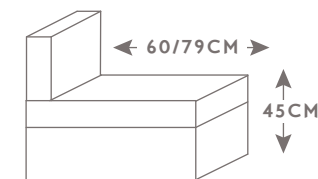

DIVANO

TESSA

italia
LIVING
ITALIAN FEELINGS

MODELLO 5155

TESSA

PROFONDITA'
+
ALTEZZA SEDUTA

Code 22sx/23dx
Large sofa bed 1 arm

Code 48sx/49dx
Chaise Longue