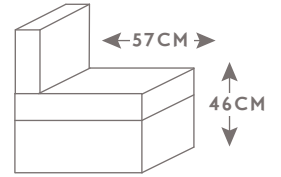

DIVANO

DANIELA

italia
LIVING
ITALIAN FEELINGS

MODELLO 5063

DANIELA

Code 64
Large Sofa

PROFONDITA'
+
ALTEZZA SEDUTA

Code 05
Loveseat