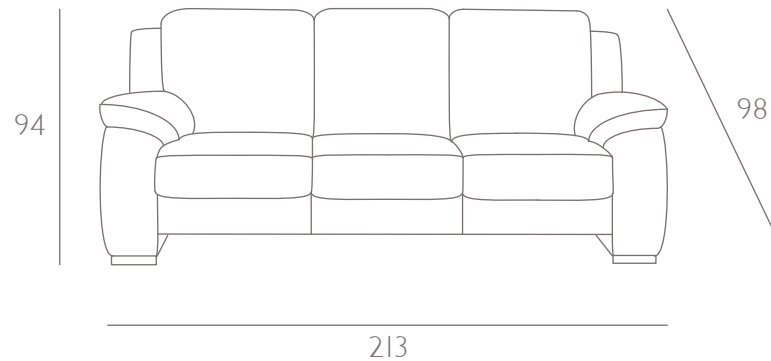

DIVANO

DANIELA

italia
LIVING
ITALIAN FEELINGS

MODELLO 5063

DANIELA

Code 64
Large Sofa

PROFONDITA'
+
ALTEZZA SEDUTA

Code 05
Loveseat

IMBOTTITURA: Poliuretano espanso indeformabile a densità differenziata.

CUSCINO SEDILE: Poliuretano espanso indeformabile rivestito in morbida fibra Dacron.

CUSCINO SPALLIERA: Microfibra.

BRACCIOLI: Poliuretano espanso indeformabile rivestito in morbida fibra Dacron.