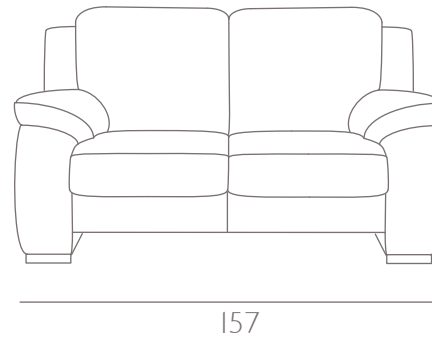

DIVANO

DANIELA

italia
LIVING
ITALIAN FEELINGS

MODELLO 5063

DANIELA

Code 64
Large Sofa

PROFONDITA'
+
ALTEZZA SEDUTA

Code 05
Loveseat